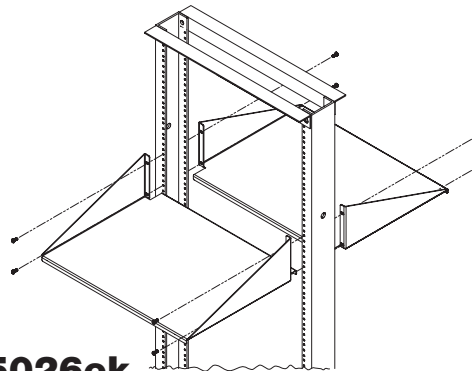

RK5026ek

EN

DE

FR

Belkin Technischer Support

Europa: 00 800 223 55 460

Für andere Sprachen: www.belkin.com/support