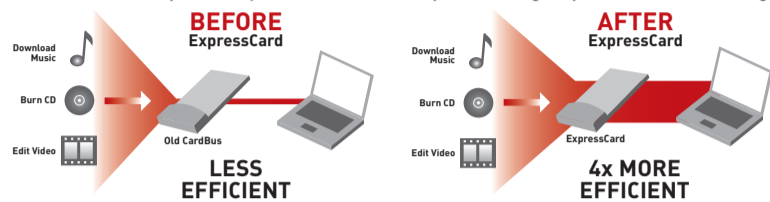

BELKIN®

FireWire ExpressCard™

Add 2 FireWire® ports to your notebook computer using ExpressCard technology

Benefits

- Connects FireWire devices to your notebook computer
- Installs easily into any 34mm or 54mm ExpressCard bus* slot
- Future-proofs your notebook computer for tomorrow's bandwidth-intensive applications

*Note: Enclosed Card will not fit into a standard PCMCIA or CardBus slot.

System Requirements

- Windows®-based notebook computer with available ExpressCard slot
- Windows 2000, XP, 2003 Server

Package Includes

- FireWire ExpressCard
- User Manual

EN | Why ExpressCard?

The Belkin FireWire ExpressCard offers the perfect solution for users who want to add fast FireWire ports to their notebook computer.

NL | Waarom ExpressCard?

FR | Pourquoi ExpressCard ?

ES | ¿Por qué una tarjeta ExpressCard?

DE | Warum ExpressCard?

Die FireWire-ExpressCard eignet sich besonders für Anwender, die die schnellen FireWire-Ports an ihr Notebook anschließen möchten.

IT | Perché ExpressCard?

BELKIN®

www.belkin.com

Belkin Ltd.
Rushden
United Kingdom
+44 (0) 1933 35 2000

Belkin GmbH
Munich
Germany
+49 (0) 89 143405 0

Belkin BV
Schiphol-Rijk
The Netherlands
+31 (0) 20 654 7300

Belkin SAS
Boulogne-Billancourt
France
+33 (0) 1 34 58 14 00

Made in China • P47166ea

F5U505ea

BELKIN LIFETIME PRODUCT WARRANTY
For the life of the product, Belkin warrants that this device shall be free of defects in design, assembly, material, and workmanship (free replacement or comparable product). See the included warranty for more details.