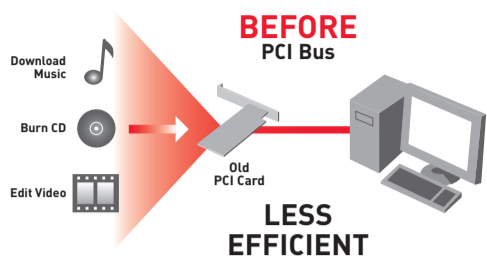

BELKIN®

FireWire 3-Port PCI Express™ Card

Add FireWire® ports to your computer using PCI Express technology

EN | Why PCI Express?

NL | Waarom PCI Express?

Benefits

- Adds 3 FireWire ports to your computer
- Future-proofs your computer for tomorrow's bandwidth-intensive applications

FR | Pourquoi PCI Express ?

ES | ¿Por qué PCI Express?

DE | Warum PCI Express?

IT | Perché PCI Express?

BELKIN®

www.belkin.com

Belkin Ltd.
Rushden
United Kingdom
+44 (0) 1933 35 2000

Belkin BV
Schiphol-Rijk
The Netherlands
+31 (0) 20 654 7300

Belkin GmbH
Munich
Germany
+49 (0) 89 143405 0

Belkin SAS
Boulogne-Billancourt
France
+33 (0) 1 34 58 14 00

F5U504ea

Designed in the USA

Made in China • P47168ea

FOR HOME OR OFFICE USE

N10117

BELKIN LIFETIME PRODUCT WARRANTY

For the life of the product, Belkin warrants that this device shall be free of defects in design, assembly, material, and workmanship (free replacement or comparable product). See the included warranty for more details.