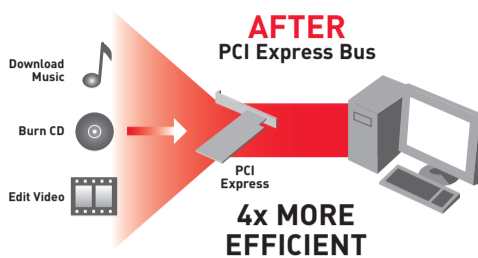

BELKIN®

FireWire 3-Port PCI Express™ Card

Add FireWire® ports to your computer using PCI Express technology

EN | Why PCI Express?

NL | Waarom PCI Express?

Benefits

- Adds 3 FireWire ports to your computer
- Future-proofs your computer for tomorrow's bandwidth-intensive applications

FR | Pourquoi PCI Express ?

ES | ¿Por qué PCI Express?

DE | Warum PCI Express?

IT | Perché PCI Express?

BELKIN®

www.belkin.com

Belkin Ltd.
Rushden
United Kingdom
+44 (0) 1933 35 2000

Belkin BV
Schiphol-Rijk
The Netherlands
+31 (0) 20 654 7300

Belkin GmbH
Munich
Germany
+49 (0) 89 143405 0

Belkin SAS
Boulogne-Billancourt
France
+33 (0) 1 34 58 14 00

F5U504ea

Designed in the USA

Made in China • P47168ea

FOR HOME OR OFFICE USE

N10117

BELKIN LIFETIME PRODUCT WARRANTY

For the life of the product, Belkin warrants that this device shall be free of defects in design, assembly, material, and workmanship (free replacement or comparable product). See the included warranty for more details.