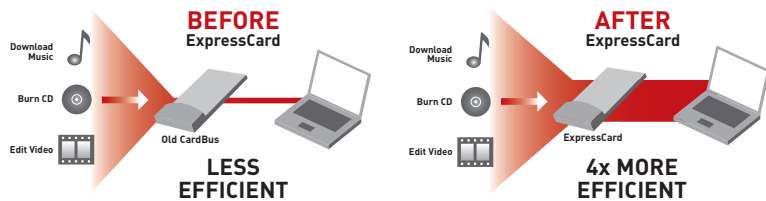

BELKIN®

SATA II ExpressCard™

Add a Serial ATA II port to your notebook computer using ExpressCard technology

Benefits

- Connects a Serial ATA device to your notebook computer
- Installs easily into any 34mm or 54mm ExpressCard bus* slot
- Future-proofs your notebook computer for tomorrow's bandwidth-intensive applications

*Note: Enclosed Card will not fit into a standard PCMCIA or CardBus slot.

System Requirements

- Windows®-based notebook computer with available ExpressCard slot
- Windows 2000, XP, 2003 Server

Package Includes

- SATA II ExpressCard
- User Manual
- Driver-Installation CD

EN | Why ExpressCard?

NL | Waarom ExpressCard?

FR | Pourquoi ExpressCard ?

ES | ¿Por qué una tarjeta ExpressCard?

DE | Warum ExpressCard?

IT | Perché ExpressCard?

BELKIN®

www.belkin.com

Belkin Ltd.
Rushden
United Kingdom
+44 (0) 1933 35 2000

Belkin GmbH
Munich
Germany
+49 (0) 89 143405 0

Belkin BV
Schiphol-Rijk
The Netherlands
+31 (0) 20 654 7300

Belkin SAS
Boulogne-Billancourt
France
+33 (0) 1 34 58 14 00

Made in China • P47172ea

F5U239ea

CE FC FOR HOME OR OFFICE USE N10117

BELKIN LIFETIME PRODUCT WARRANTY
For the life of the product, Belkin warrants that this device shall be free of defects in design, assembly, material, and workmanship (free replacement or comparable product). See the included warranty for more details.