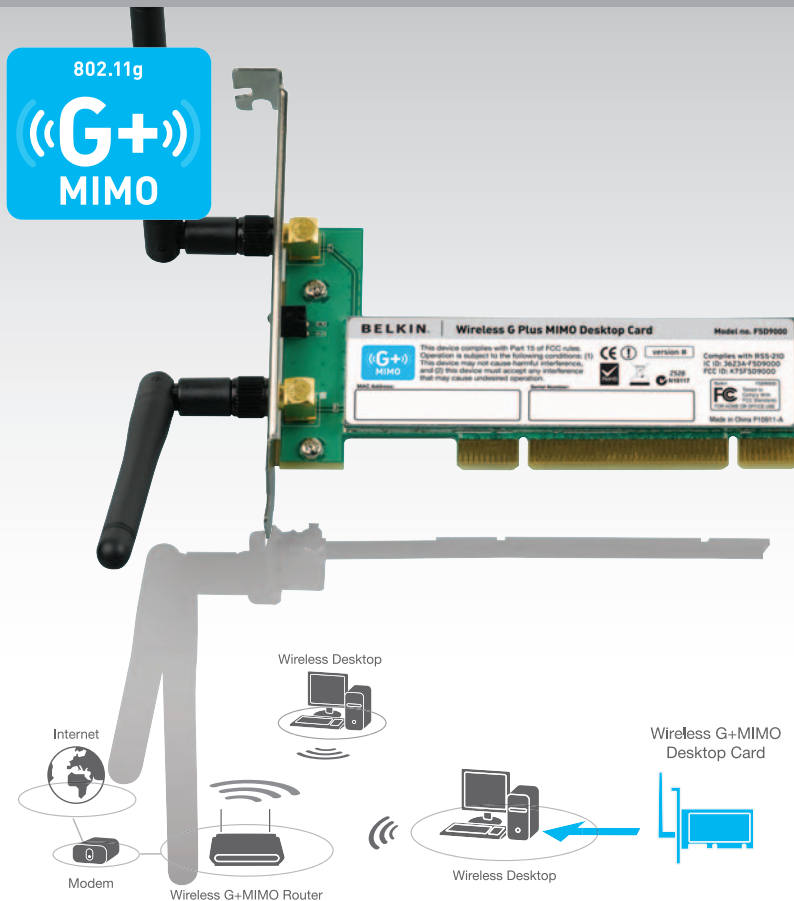

BELKIN®

Draadloze G+ MIMO desktopkaart

De functie van het apparaat

Een draadloze G+MIMO desktopkaart stelt u in staat een desktopcomputer aan te sluiten op uw draadloze netwerk. Met een draadloze G+ MIMO router van Belkin als centraal verbindingspunt in uw netwerk kunnen uw desktopcomputers uw breedband-internet aansluiting delen. De draadloze G+ MIMO-technologie biedt u de mogelijkheid tot het streamen van muziek, het delen van bronnen en het uitwisselen van documenten tussen de computers binnen uw netwerk. **Indien u optimaal wilt profiteren van de mogelijkheden van uw draadloze netwerk, raden wij u aan de draadloze G+ MIMO desktopkaart te gebruiken in combinatie met de draadloze G+ MIMO router van Belkin.**

Wat houdt draadloos G+ MIMO in?

Draadloos G+ MIMO (Multiple Input Multiple Output) is gebaseerd op een slimme-antennetechnologie die voortbouwt op de veelgebruikte 802.11g-standaard en vergroot de snelheid, het bereik en de betrouwbaarheid van draadloze systemen. Draadloos G+ MIMO is ideaal voor gebruikers die willen profiteren van een groter bereik en hogere snelheden bij het downloaden van muziek van het Internet, het delen van foto's of online gamen.

Netwerkbeveiliging

Belkin heeft dit draadloze netwerkproduct voorzien van uitstekende beveiligingsfuncties: Wi-Fi Protected Access (WPA2) biedt geavanceerde encryptiemogelijkheden terwijl Media Access Control (MAC) adresfilters er voor zorgen dat u zelf kunt bepalen welke computer toegang tot uw netwerk krijgt. Dankzij Stateful Packet Inspection (SPI) en Network Address Translation (NAT) is uw firewall twee keer zo effectief en wordt uw netwerk tegen ongewenste binnendringing beschermd.