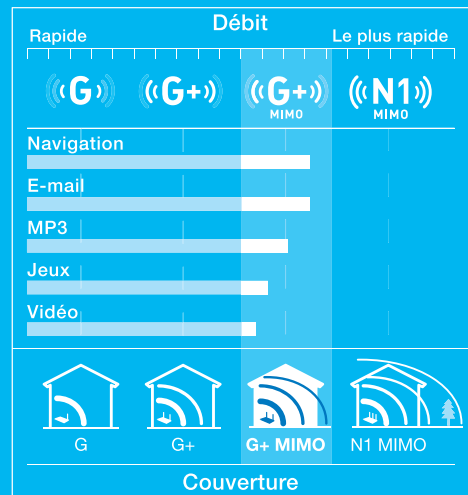

## Carte Sans Fil G+ MIMO pour ordinateur de bureau

Reliez votre ordinateur de bureau à un réseau sans fil

### Fonctionnement du produit :

La Carte Sans Fil G+ MIMO pour ordinateur de bureau permet de relier votre PC à un réseau sans fil. Grâce au Routeur Sans Fil G+MIMO de Belkin, agissant en tant que centre nerveux de votre réseau, vos ordinateurs peuvent partager une connexion Internet à haut débit. Le Sans Fil G+ MIMO permet d'échanger des documents, partager des ressources et l'écoute de musique en continu entre les ordinateurs de votre réseau.

### Qu'est-ce que le Sans Fil G+ MIMO ?

Le Sans Fil G+ MIMO (Multiple Input Multiple Output) est une technologie d'antenne intelligente basée sur la norme réseau 802.11g, qui accroît le débit, la couverture et la fiabilité des systèmes sans fil. Le Sans Fil G+ MIMO est idéal pour les utilisateurs à la recherche d'une plus grande portée ou d'un débit plus rapide pour le téléchargement de musique, le partage de photos ou les jeux en ligne.