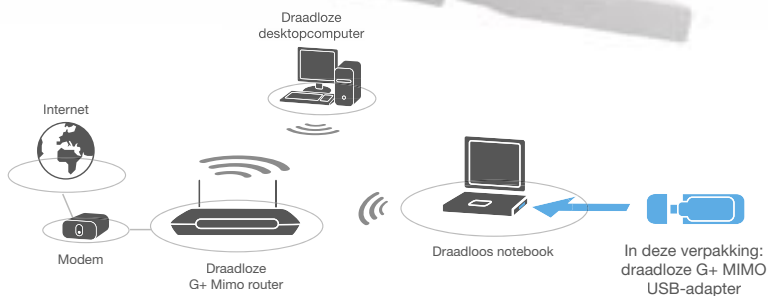

BELKIN®

Draadloze G+ MIMO USB-adapter

Sluit uw notebook of desktopcomputer aan op een netwerk

Snelheid			
Snel			Het snelst
«G»	«G» PLUS	«G+» MIMO	«PRE N» MIMO
Surfen	Short bar	Medium bar	Long bar
E-mail	Short bar	Medium bar	Long bar
MP3-downloads	Short bar	Medium bar	Long bar
Gaming	Short bar	Medium bar	Long bar
Video	Short bar	Medium bar	Long bar
G	G+	G+ MIMO	Pre-N
Bereik			

Wat houdt draadloos G+ MIMO in?

Draadloos G+ MIMO (Multiple Input Multiple Output) is gebaseerd op een slimme-antennetechnologie die voortbouwt op de veelgebruikte 802.11g-standaard en vergroot de snelheid, het bereik en de betrouwbaarheid van draadloze systemen. Draadloos G+ MIMO is ideaal voor gebruikers die willen profiteren van een groter bereik en hogere snelheden bij het downloaden van muziek van het Internet, het delen van foto's of online gaming.