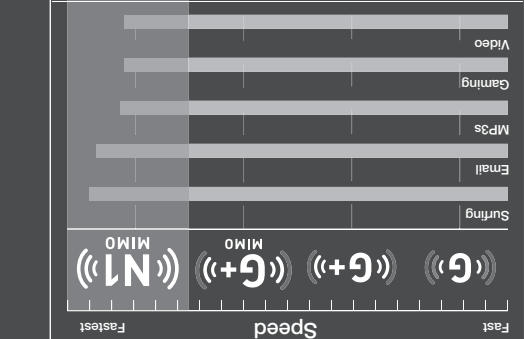

• Transferir vídeos HD
• Escuchar música
• Asistir a vídeos
• Transferir fotos y vídeos caseros
• Jugador on-line
• Transferir fotografías
• Juegos on-line
• Asistir a vídeos
• Transferir fotos y vídeos caseros

• Transferir vídeos HD
• Escuchar música
• Asistir a vídeos
• Transferir fotos y vídeos caseros
• Jugador on-line
• Transferir fotografías
• Juegos on-line
• Asistir a vídeos
• Transferir fotos y vídeos caseros

HIGH PERFORMANCE