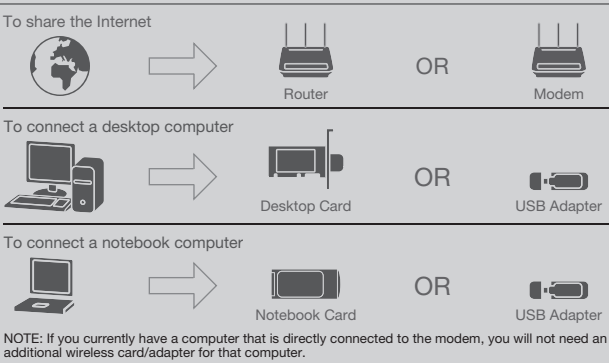

Here's what you need:

N1 Wireless Notebook Card

Package Includes

N1 Wireless Notebook Card
Quick Installation Guide
Installation Software
User Manual

System Requirements

PC-compatible computer with one available 32-bit, CardBus slot
Windows® 2000 or XP

Specifications

Interface
32-bit CardBus slot

Operating Range
Up to 425 meters.**

***NOTE: The standard transmission rate—150Mbps and 300Mbps—is the physical data rate. Actual data throughput will be lower.

BELKIN® N1 Wireless Notebook Card

BELKIN® Belkin B.V.
+31 (0) 20 654 7300
Schiphol-Rijk, Netherlands
www.belkin.com

Version

Free Tech Support*

*National call rates may apply

www.belkin.com

FOR USE IN
AT BE CY CZ DK
EE FI FR DE GR
HU IE IT LV LT
LU MT NL PL PT
SK SI ES SE GB
IS LI NO CH BG

CE
Restricted Use in
Certain Countries

Made in Taiwan
P75171df
Part # F5D8011df

Class 2 Equipment

OPERATES ON
CHANNELS 1-13