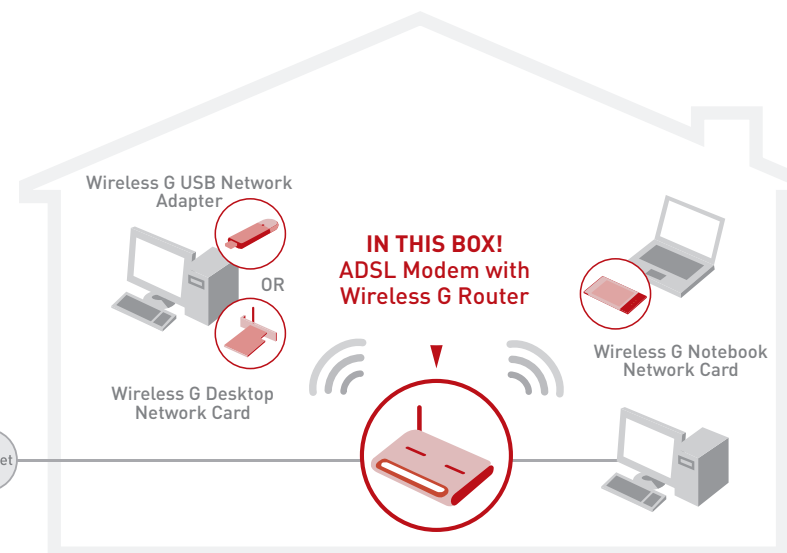

Esto es lo que hace

Come funziona

Características