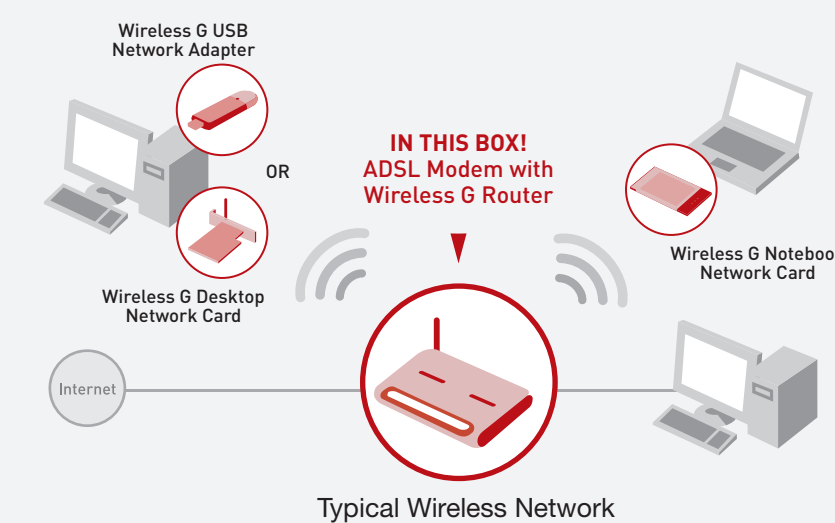

Garantía del fabricante para toda la vida
Garanzia a vita del produttore
Garantia do fabricante para toda a vida útil

Easy Install Wizard
Sets up in 3 minutes

Compatible con:
Compatible con:
802.11b / 802.11g

Package Includes

ADSL, ADSL2 Modem with Wireless G Router
RJ11 Phone Line Cord
RJ45 Ethernet Networking Cable

Power Adapter
User Manual CD
Quick Installation Guide
Registration Card

System Requirements

Specifications:

Operating Range

Security

VPN Support

PPTP, L2TP, and IPSec pass-through

Management

Password protected, browser-based

Maximum Users: 253 (LAN), 32 (WLAN)

Ports

LEDs

ADSL, Wireless, LAN (1, 2, 3, 4), Power

Comparta su conexión a Internet de banda ancha

Per condividere l'accesso a banda larga ad Internet

Partilhe a sua ligação Internet de banda larga