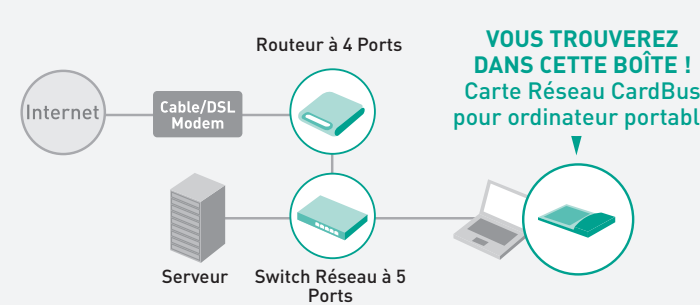

BELKIN® Carte Réseau CardBus pour ordinateur portable

BELKIN® Carte Réseau CardBus pour ordinateur portable

BELKIN® Carte Réseau CardBus pour ordinateur portable

- **Ethernet 10/100 Mbps**
- Routeur à 4 Ports
- Switch Réseau à 5 Ports
- Carte PCI pour ordinateur de bureau
- Adaptateur USB Ethernet 10/100

Connectez Reliez votre ordinateur portable à un réseau filaire ou à un modem à haut débit

Ethernet 10/100 Mbps