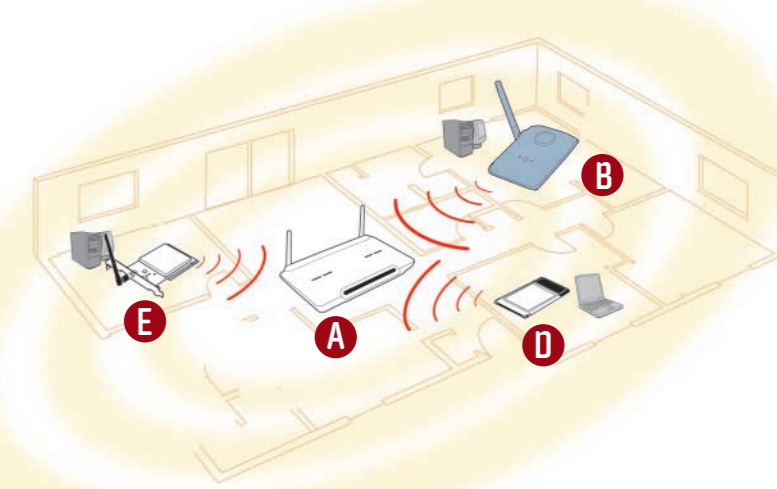

Adaptador de red USB inalámbrico

Permite conectar un ordenador de sobremesa o portátil equipado con USB a una red inalámbrica

Adattatore per rete USB wireless

Per collegare un computer desktop o portatile dotato di porta USB ad una rete wireless.

Adaptador de rede USB sem fio

Liga o seu PC ou o seu portátil com portas USB a uma rede sem fio

802.11b
11Mbps

ADAPTADOR USB inalámbrico
ADATTATORE USB wireless
ADAPTADOR USB sem fio

802.11b
11Mbps

Adaptador de red USB inalámbrico

Permite conectar un ordenador de sobremesa o portátil equipado con USB a una red inalámbrica

Adattatore per rete USB wireless

Per collegare un computer desktop o portatile dotato di porta USB ad una rete wireless.

Adaptador de rede USB sem fio

Liga o seu PC ou o seu portátil com portas USB a uma rede sem fio

WIRELESS

Adaptador de red USB inalámbrico

Adattatore per rete USB wireless

Adaptador de rede USB sem fio

System Requirements:

Package Includes:

Specifications:

802.11b
11Mbps

belkin.com

Adaptador de red USB inalámbrico

Adattatore per rete USB wireless

Adaptador de rede USB sem fio

802.11b
11Mbps

802.11b
11Mbps

ADAPTADOR USB inalámbrico
ADATTATORE USB wireless
ADAPTADOR USB sem fio

1

2

3

¡Inicie la interconexión en red! Avviate la rete. Já pode utilizar a rede!

Ventajas

La rete wireless Belkin

Vantaggi

Os produtos Belkin para ligação em rede sem fio

Vantagens