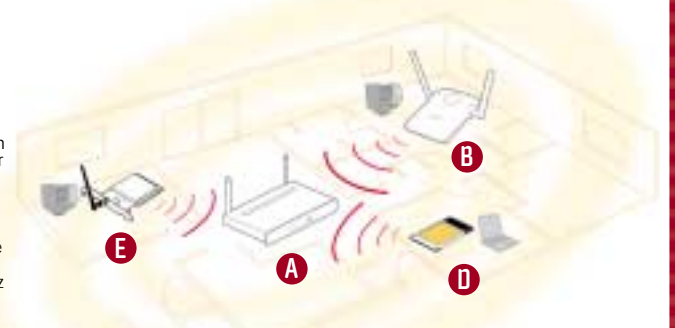

- A Draadloze kabel/DSL gateway-router - F5D6230n3
- B Draadloze USB netwerkkadaptor - F5D6050n
- C Draadloos netwerk aansluitpunt - F5D6130n (zie zijkant)
- D Draadloze notebook-netwerkkkaart - F5D6020n
- E Draadloze desktop PCI netwerkkadaptor - F5D6001df

Levenslange garantie en gratis technische ondersteuning
Garantie à vie et support technique gratuit