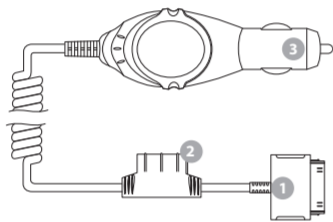

BELKIN.

Auto Power Cord for iPod®

Power and charge your iPod on the road

For | Pour | Für | Para | Per: **iPod®**
5G, 4G, 3G, mini, photo, and nano

ENGLISH | Features

1 Dock Connector
Attaches securely to your iPod

2 DC Output
Powers your TuneCast II

3 Replaceable Safety Fuse
Provides protection from spikes and short circuits

FRANÇAIS | Caractéristiques

Dock Connector
Se fixe parfaitement à votre iPod

Sortie CC
Alimente votre TuneCast II

DEUTSCH | Merkmale

Dock Connector
Sichere Verbindung mit dem iPod

Gleichstromausgang
Zur Stromversorgung des TuneCast II

ESPAÑOL | Características

Conector de acoplamiento
Se fija de manera segura a su iPod

Salida de CC
Alimenta su TuneCast II

ITALIANO | Caratteristiche

Connettore dock
Si attacca saldamente all'iPod

Uscita CC
Alimenta il TuneCast II