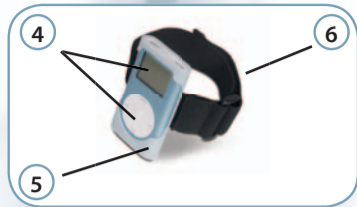

# Sport Sleeve

**EN**

- 1. Removable Swivel Clip**  
Allows 360-degree motion for maximum comfort, flexibility, and convenience
- 2. Easy-Access Ports**  
Let you power and enjoy your iPod mini as you travel
- 3. Lanyard**  
Provides an easy way to secure your iPod mini for wear around your neck
- 4. Front-Panel Access**  
Keeps your iPod mini screen and controls visible and accessible at all times
- 5. Form-Fit Design**  
Ensures durability and secure fit with lightweight, rubberized construction
- 6. Flexible Armband**  
Lets you securely wear your iPod mini while jogging or working out

**FR**

- 1. Attache de ceinture amovible**  
Rotation de 360 degrés pour un maximum de confort, de polyvalence et de commodité
- 2. Ports faciles d'accès**  
Alimentez votre iPod mini et profitez de celui-ci lorsque vous êtes sur la route
- 3. Cordon**  
Façon pratique de porter votre iPod mini autour de votre cou
- 4. Accès à la face avant**  
L'écran et les contrôles de votre iPod mini sont visibles et accessibles en tout temps
- 5. Épouse parfaitement votre iPod mini**  
Sa fabrication caoutchoutée légère et durable convient parfaitement à votre iPod mini
- 6. Brassard souple**  
Vous permet de maintenir votre iPod mini en place lorsque vous faites votre jogging ou toute autre activité physique

**DE**

- 1. Abnehmbarer Drehclip**  
Lässt Bewegungen von 360 Grad zu – für optimalen Komfort und Flexibilität
- 2. Leicht zugängliche Ports**  
Ermöglichen unterwegs Benutzung und Aufladung des iPod mini
- 3. Trageschnur**  
Zum Umhängen Ihres iPod mini
- 4. Zugang an der Vorderseite**  
Damit Sie den iPod mini immer bedienen können
- 5. Design mit perfekter Passform**  
Sorgt durch leichte Gummikonstruktion für Strapazierfähigkeit und Schutz
- 6. Flexibles Armband**  
Ideal für Joggen und Workout geeignet