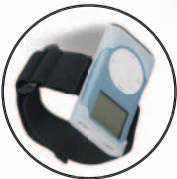

P46474ea

F8E568eaAPL

Brassard sport pour iPod™ mini  
Sportliche Hülle für iPod™ mini  
Funda deportiva para iPod™ mini  
Fascia da braccio per iPod™ mini

Lanyard

Removable  
swivel clip

Flexible armband