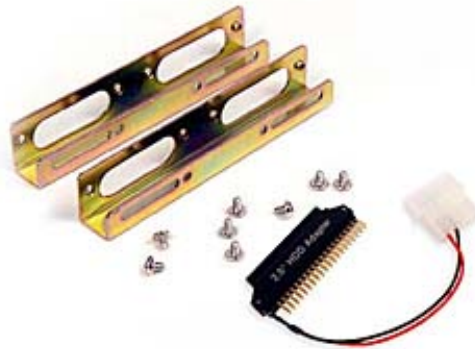

Interner EDI-Adapter mit Montageschiene

Ermöglicht den Anschluss von zwei Laufwerken mit 4poligen Stromanschlüssen an das interne PC-Netzteil

Vorzüge

- Zum Verbinden Ihrer internen Laufwerke

Artikelnummer

CC4011aed

Beschreibung

Interner EDI-Adapter mit Montageschiene