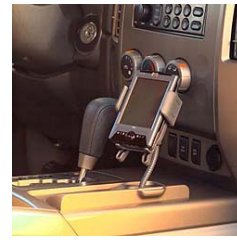

Soporte para coche HP IPAQ - F8U0802eaHP

Garantía de por vida

Características del producto:

- Proporciona una estación de acoplamiento universal para la mayoría de los PCs de bolsillo HP IPAQ y HP Phone Edition.
- Mantiene su dispositivo estable y protegido mediante un soporte de diseño flexible y anti-rasguños.
- Cambia de posición de manera sencilla mediante el cuello de rosca.
- Le permite ver sus citas y notas de un vistazo.
- Proporciona una cómoda comunicación manos libres.
- Incluye dos bases de goma de diferentes tamaños, un recipiente adaptador, un anillo de goma espuma y piezas de sujeción para los brazos laterales que aseguran un ajuste perfecto y estabilidad en el portavasos de su vehículo.
- Está avalado por una garantía para toda la vida

Belkin Ltd
Rushden
Reino Unido

Belkin BV
Schiphol-Rijk
Países Bajos

Belkin GmbH
Munich
Alemania

Belkin SAS
Billancourt
Francia

Belkin Nordic
Stockholm
Suecia