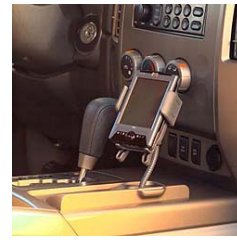

HP IPAQ Car Cradle - F8U0802eaHP

3 jaar garantie

Productkenmerken:

- Universeel docking-station dat geschikt is voor de meeste HP IPAQ Pocket PC's en HP Pocket PC Phone Editions.
- Is stabiel en tegelijkertijd flexibel en laat geen krassen achter op uw apparatuur
- Is eenvoudig te herpositioneren dankzij schroefkraag
- Stelt u in staat in één oogopslag afspraken en notities te bekijken
- Biedt u de mogelijkheid handsfree te communiceren
- Is in de breedte verstelbaar en biedt veiligheid en stabiliteit met flexibele rubberen constructies in twee verschillende groottes, waardoor hij precies past in de bekerhouder van uw auto

Belkin Ltd
Rushden
Verenigd Koninkrijk

Belkin BV
Schiphol-Rijk
Nederland

Belkin GmbH
Munich
Duitsland

Belkin SAS
Billancourt
Frankrijk

Belkin Nordic
Stockholm
Zweden