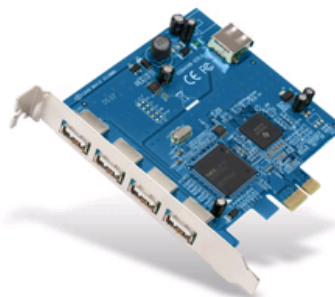

5-портовая PCI Express™ карта USB 2.0

Добавляет к компьютеру 5 портов Hi-Speed USB 2.0 на основе технологии PCI Express

Описание:

Почему PCI Express? PCI Express - новый стандарт, призванный заменить PCI. Новый интерфейс PCI Express в четыре раза повышает полосу пропускания, что обеспечивает более быструю загрузку музыки, более плавное потоковое видео и молниеносный доступ к устройствам хранения высокой емкости. 5-портовая PCI Express карта Belkin USB 2.0 - прекрасное решение для пользователей которые хотят добавить к компьютеру порты Hi-Speed USB 2.0. Карта разработана для того чтобы пользоваться возможностями расширенной полосы пропускания и функциональностью которую обеспечивает новый стандарт взаимного подключения входавыхода PCI Express. Теперь можно передавать файлы на жесткий диск, загружать изображения с камеры и сканировать изображения - одновременно, не волн

ЛЬГОТЫ:

- Обеспечивает готовность компьютеров к бу
- Легко подключается к любому разъему PCI Express
- Порты: 4 внешних порта USB "A", 1 внутренний порт USB "A"

Код изделия Belkin

F5U252ea

Описание

5-портовая PCI Express™ карта USB 2.0