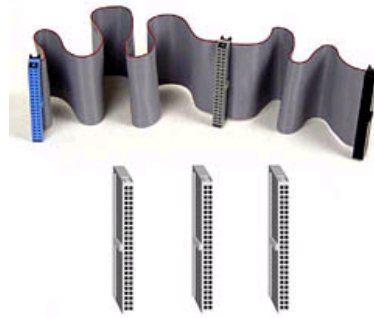

Ultra ATA-Bandkabel 40SOK/25,5/20 cm 40 SOK

Zum Anschließen von zwei internen Laufwerken an die Systemplatine

Beschreibung:

Leistungsstarkes Bandkabel, unterst ütz 66 Mbit/s und 100 Mbit/s, IDE Hi -Speed Festplatten und -Controller

Vorzüge:

- Länge: 0,45m

Artikelnummer

CC2000aed18l

Beschreibung

Ultra ATA -Bandkabel 40SOK/25,5/20 cm 40 SOK

EAN

7-22868 -55894 -2