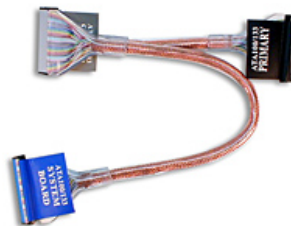

Ronde floppykabel, dual drive, koper, 45 cm

Met de ronde ultra ATA floppykabels van Belkin is de luchtstroom in uw CPU beduidend beter dan bij platte bandkabels.

Beschrijving:

Met de ronde ultra ATA floppykabels van Belkin is de luchtstroom in uw CPU beduidend beter dan bij platte bandkabels. Deze kabel is ideaal voor de ondersteuning van geavanceerde, hitte genererende toepassingen zoals gaming, fullmotion video en multimedietoepassingen. Hij zorgt voor een lagere interne temperatuur wat beschadiging van uw systeem helpt voorkomen en ervoor zorgt dat de levensduur ervan niet nodeloos verkort wordt. De ronde kabels van Belkin zijn gemaakt van kwalitatief hoogstaand materiaal, waardoor ze eenvoudig zijn te buigen en te installeren en ze zijn gemakkelijk te identificeren met behulp van identificatielabels. Wij leveren ronde floppykabels zowel in single als dual drive-uitvoering voor uw 3,5" diskettestation en andere apparaten met 34polige connectoren.

Voordelen:

- Geen rommelige en oververhitte CPU meer
- Verkrijgbaar in verschillende kleuren waardoor u uw pc er kleurig uit kunt laten zien
- Is eenvoudiger te hanteren en installeren dan een bandkabel
- Identificatielabels vereenvoudigen het ontkoppelen van connector en station
- Zonder winkelverpakking

Artikelnummer
F3G973b18IN -CPR

Beschrijving
Ronde floppykabel, dual drive, koper, 45 cm

UPC
7-22868 -48442 -5