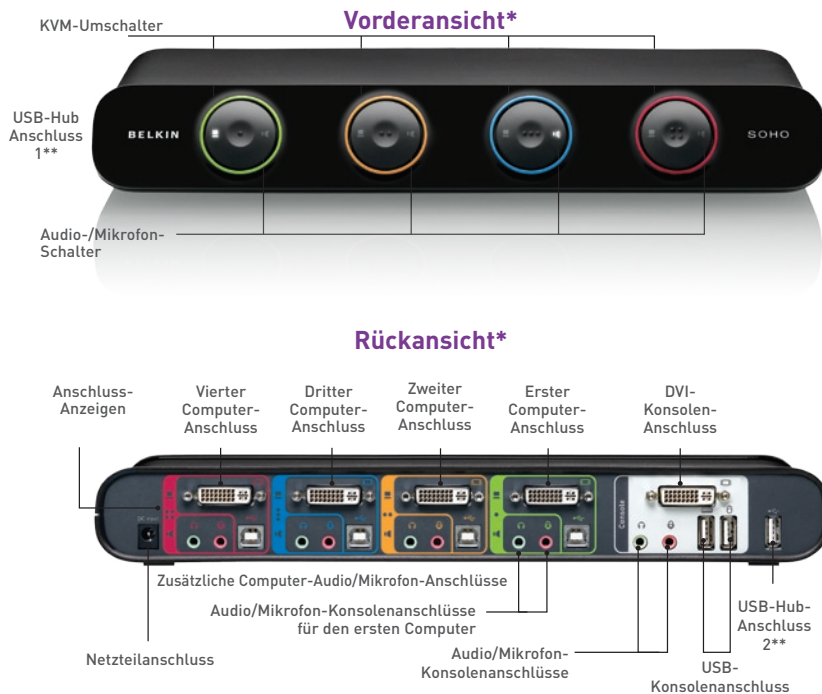

Einen Bildschirm, eine Tastatur und eine Maus mit vier Computern nutzen - mit einem SOHO Desktop KVM-Umschalter in neuem Design

Mit dem SOHO Desktop KVM-Umschalter von Belkin können Sie einen Bildschirm, eine Tastatur und eine Maus mit zwei oder mehreren Computern nutzen, um Platz auf dem Schreibtisch zu sparen. Das schicke, neue Modell ist mit einem integrierten USB 2.0 2-Port Hub ausgestattet. Ein Frontanschluss ermöglicht einen bequemen und einfachen Zugriff. MP3-Player, Drucker, Scanner oder andere USB-Geräte können so an den KVM-Umschalter angeschlossen werden, damit die angeschlossenen Computer auf diese Geräte zugreifen können. Druckempfindliche Tasten an der Vorderseite ermöglichen einfache Umschaltung und unabhängige Bedienung der Lautsprecher, so dass Musik auf einem Computer wiedergegeben werden kann, während Sie auf Dateien auf einem anderen zugreifen können.

Merkmale des Belkin SOHO Desktop-KVM-Umschalters:

- Kompatibel mit Mac®-Computern und PCs
- Optionale Umschaltung über Tastaturbefehle
- Unabhängige Umschaltung der Lautsprecher — Musik auf einem Computer anhören und mit einem anderen Computer, der an den KVM-Umschalter angeschlossen ist, arbeiten!
- Integrierter USB 2.0 2-Port Hub mit praktischem Zugriff an der Vorderseite
- Erhältlich in VGA- oder DVI-Ausführung
- Kompatibel mit PS/2- oder USB-Anschlüssen
- Kabel nicht im Lieferumfang enthalten