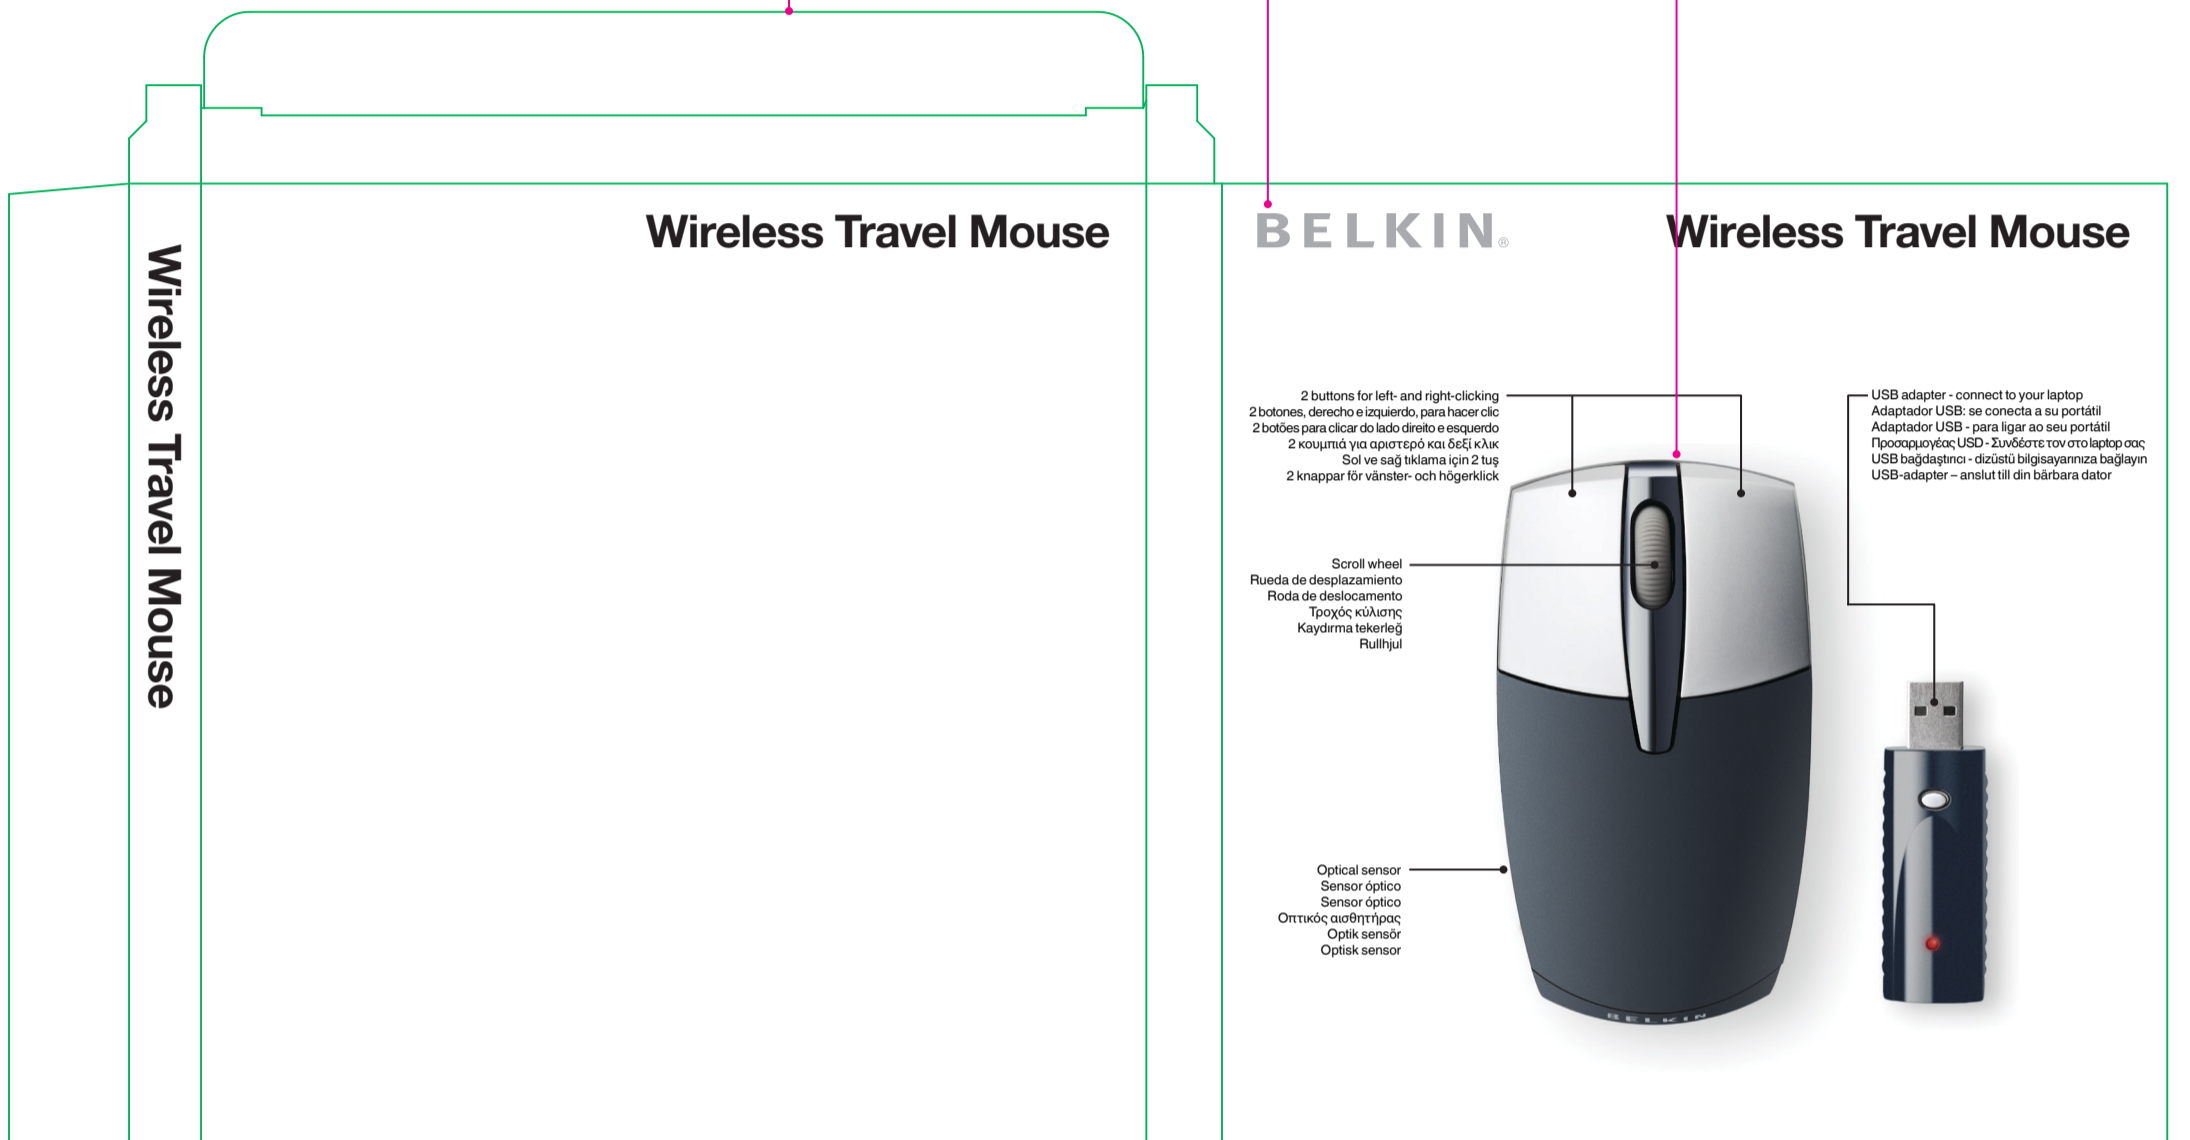

PRINTERS NOTES

4 color process
PMS 7403
PMS 877C Metallic

MATERIAL

Overall matte coating

FONTS

Helvetica Neue
Helvetica World

Dyeline does not print.
set in PMS354C overprint
stroke for separation

PMS 877C

Image in CMYK:

EFFECTIVO Y COMPACTO
PERFECTO PARA VIAJAR, SIN ENREDOS DE CABLES

PRÁTICO E COMPACTO
PERFEITO PARA VIAGENS, SEM CABOS EMARANHADOS

belkin.com

English

Belkin's Wireless Travel Mouse is perfect for taking on the road-no messy cables to get tangled, and more comfortable to use than your laptop's track pad.

Português

O rato de viagem sem fios da Belkin é ideal para viagens, uma vez que não tem cabos que se possam emaranhar e é mais confortável de usar do que o trackpad do portátil.

Türkçe

Español

El ratón de viaje inalámbrico de Belkin es perfecto para llevar a todas partes, sin un lío de cables que se enreden, y mucho más cómodo de usar que la pantalla táctil de su portátil.

Ελληνικά

Το ασύρματο ποντίκι ταξιδίου της Belkin είναι τέλειο για χρήση στο δρόμο. Δεν υπάρχουν καλώδια που μπερδεύονται και η χρήση του είναι πιο άνετη από ό,τι το track pad του laptop σας.

Svenska

Belkins trådlösa resemus passar perfekt för resan, för det finns inga kablar som kan trassla ihop sig och den är bekvämare att använda än styrlattan på den bärbara datorn.

MANUFACTURER'S LIFETIME WARRANTY
Garantía de por vida del fabricante para toda a vida útil
Ισόβια εγγύηση από τον κατασκευαστή του προϊόντος
Üreticinin Ömür Boyu Garantisi
Livstids tillverkningsgaranti

Belkin Ltd.
+44 1833 35 2000
Rushden, United Kingdom
Made in China

F5L017ne-USB • P58735ne