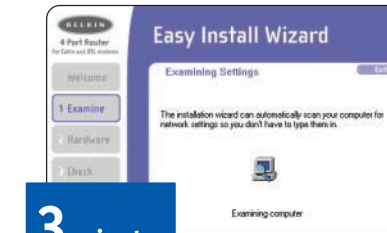

3 minutes

Le logiciel configure automatiquement le routeur de manière à ce qu'il fonctionne avec votre fournisseur d'accès à Internet.

La connexion à un réseau ou à Internet est désormais aussi simple que de brancher une imprimante !

Faites profiter votre ordinateur d'un réseau plus étendu en toute simplicité !

- Permet le partage simultané d'un compte Internet câble/ADSL entre 4 utilisateurs maximum (ajoutez un Switch à 5 ports pour permettre à d'autres utilisateurs de se connecter).
- Partagez imprimantes, fichiers, photos numériques, fichiers MP3 et bien d'autres choses encore.
- Détecte automatiquement la vitesse des périphériques connectés grâce à un Switch intégré pour une installation sans problème.
- Protège les ordinateurs de votre réseau contre toute intrusion grâce au pare-feu NAT et SPI.
- Permet un accès distant sûr et fiable à votre réseau grâce à la technologie VPN.
- Permet des sessions multi-joueur grâce à l'hébergement DMZ.
- Prend en charge les protocoles PPPoE, PPPoE, IPsec pass-through ainsi que DHCP (client et serveur)
- Utilise la technologie UPnP pour offrir un fonctionnement transparent pour la messagerie vocale, la messagerie vidéo, les jeux et autres applications compatibles UPnP.

► Si vous avez besoin d'aide pour configurer votre réseau, rendez-vous à l'adresse suivante : <http://networking.belkin.com>