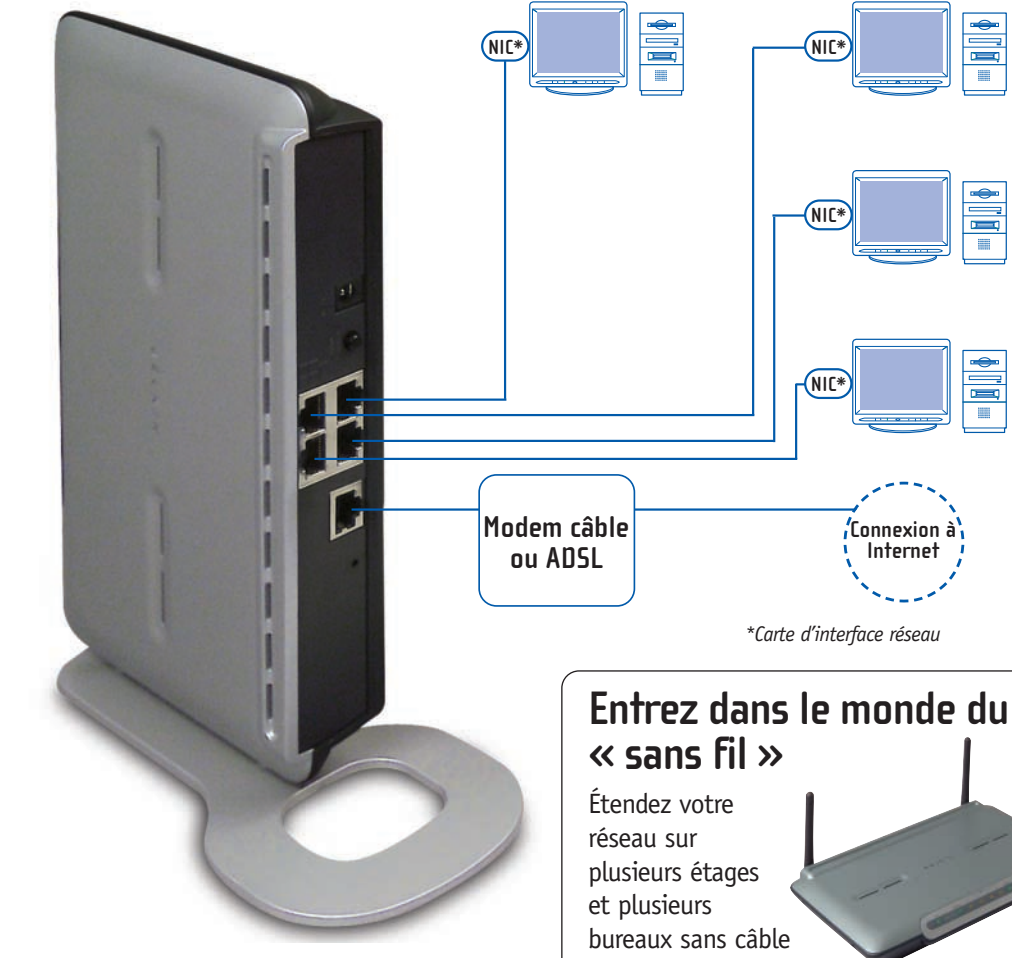

Entrez dans le monde du « sans fil »

Étendez votre réseau sur plusieurs étages et plusieurs bureaux sans câble

Garantie à vie et assistance technique gratuite