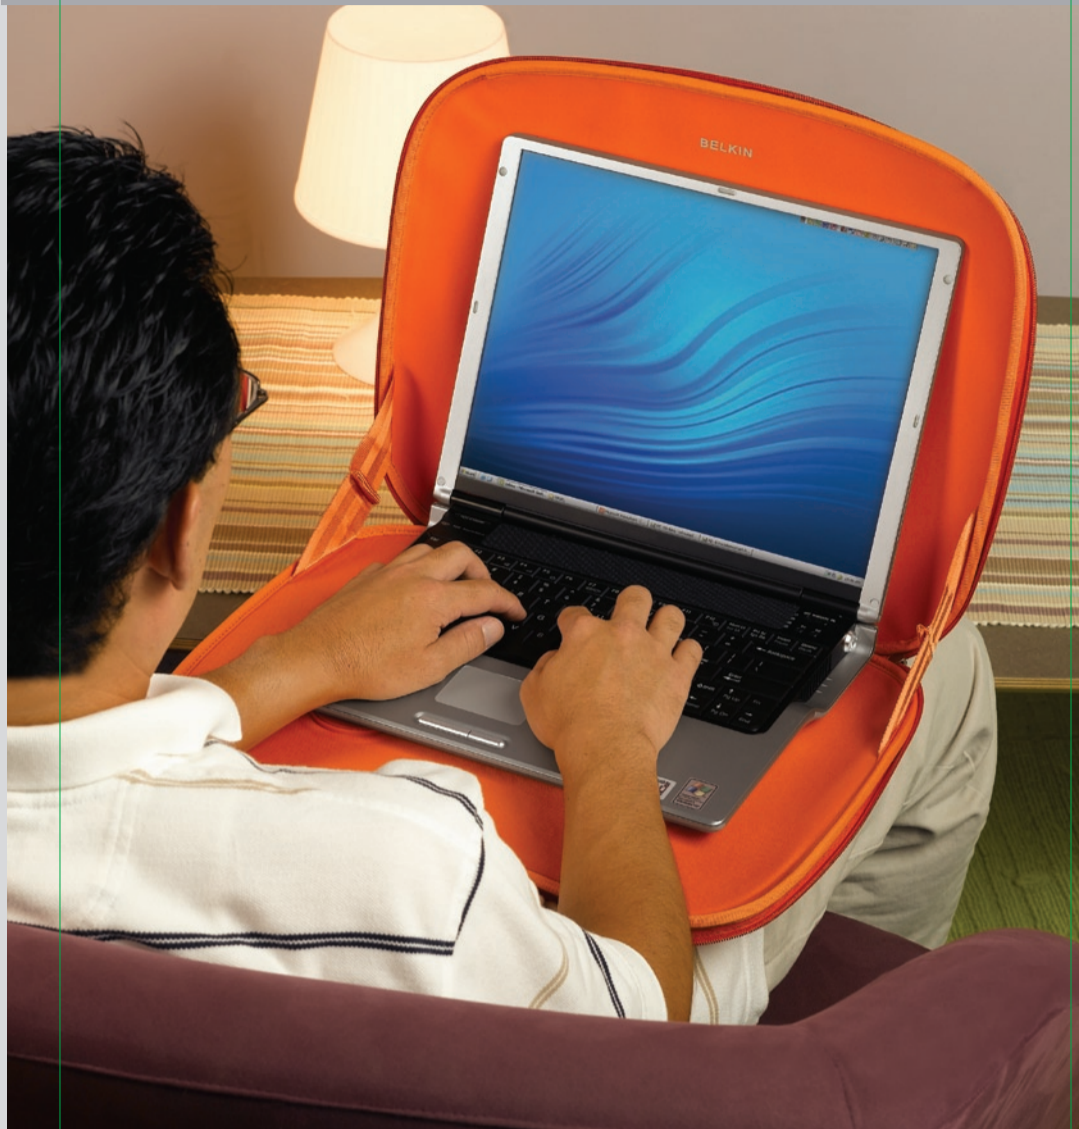

BELKIN® | **PocketTop**

laptop@home

1. EN
   - FR
   - DE
   - NL
   - ES
   - IT
2. Protect
   Open
   Use

Do not Print
Substrate (material) shown as Pantone Cool Gray 3c