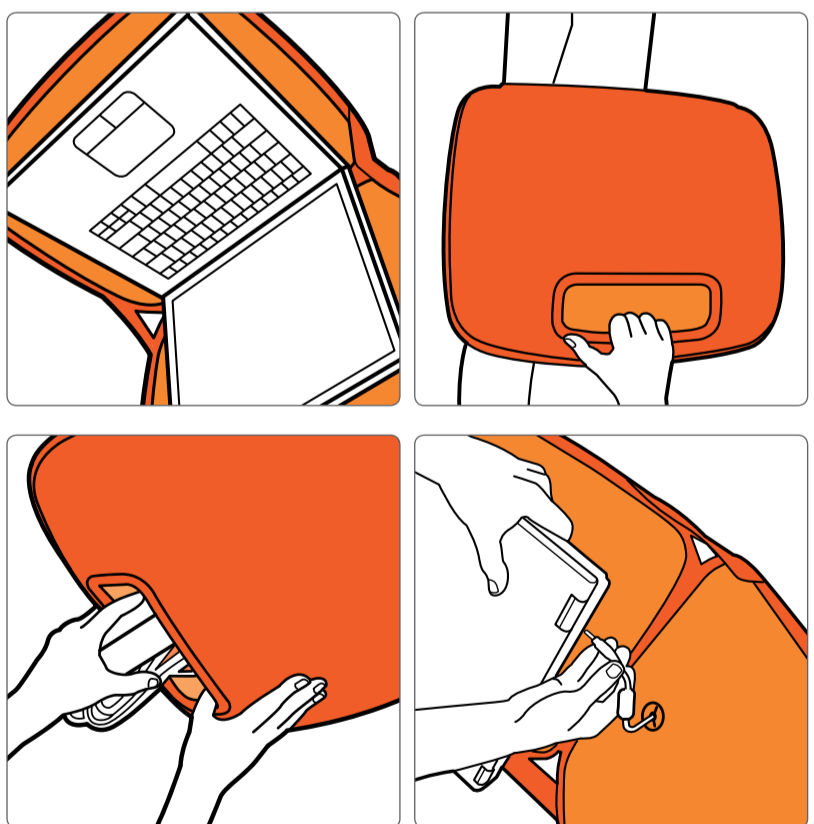

BELKIN® | **PocketTop**

laptop@home

1. EN
   - FR
   - DE
   - NL
   - ES
   - IT
2. Protect
   Open
   Use

Do not Print
Substrate (material) shown as Pantone Cool Gray 3c

laptop@home

BELKIN® | **PocketTop**