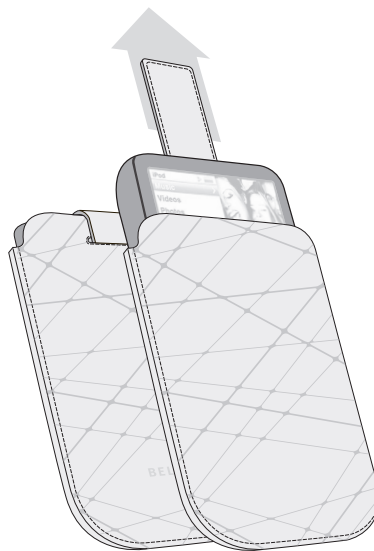

PM01818ea

Leather Pull-Tab Sleeve

soft lining
doublure en matériau doux
weiche Fütterung
zacht gevoerd
forro suave
rivestimento morbido

impact resistant
antichoc
stoßfest
slagvast
resistente agli urti
resistencia a impactos

screen protection
protection pour écran
displayschutz
schermbescherming
protección para pantalla
protezione per lo schermo

Lift the tab and easily pull your iPod out of the case. The strong, refined design protects from everyday scratches and scuffs.

Heben Sie die Lasche an und nehmen Sie den iPod einfach aus dem Etui. Die stabile, präzise Ausführung bietet Schutz vor Kratzern und Abnutzung.

Licht het lipje op en u trekt uw iPod gemakkelijk uit het etui. Het stevige verfijnde ontwerp beschermt uw iPod tegen de krasjes en beschadigingen van alledaags gebruik.

Abra la lengüeta y retire el iPod de la funda fácilmente. Su resistente y refinado diseño lo protege de arañazos y marcas por el uso diario.