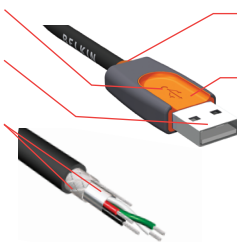

FR |

Câble USB Mini B 4 broches

Le câble USB A vers mini B de la Série Pro de Belkin permet de relier un ordinateur ou un hub USB à un appareil photo numérique ou autre périphérique portable qui utilise un connecteur mini B à 4 broches.

DE |

USB-Verbindungskabel: 4-pol. Mini USB-B-Stecker / USB-A-Stecker

Das USB A/Mini-B Kabel aus der Pro-Serie von Belkin dient zum Anschließen eines Computers oder USB-Hubs an eine Digitalkamera oder ein anderes portables Gerät mit 4-poligem Mini-B-Anschluss.

NL |

4-polige Mini-B USB-kabel

Deze USB A-naar-mini-B kabel uit de Pro-Serie van Belkin stelt u in staat een digitale camera of een ander draagbaar apparaat met een 4-polige mini-B connector aan te sluiten op een computer of USB-hub.

Allow easier installation even in tight places

Ground Indents

Retain perfect fit with connectors

Braid-and-Foil Shield

Reduces EMI/RFI

Moulded-Strain Relief
Relief Bends easily, for durability and fit

Copper-Foil Inner Shield
Reduces cross talk and interference