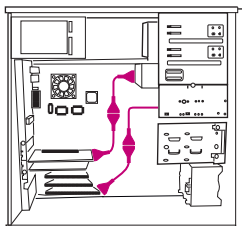

Floppy Round Cable Single/Dual Drive

Before Floppy Round Cable

With Floppy Round Cable

EN |

Floppy Round Cable

- Slim design for reduced clutter and better airflow
- Easy installation, simpler than flat-ribbon cables
- Quick-pull tabs for separating connector and drive

This Belkin Floppy Round Cable connects a 3.5-inch floppy drive and/or other 34-pin device to a single controller card or motherboard. It has an eight-inch spacing between drive connectors for flexible installations.

FR |

Câble rond pour lecteur de disquettes

- Dessin étudié pour réduire l'encombrement et améliorer la circulation d'air
- Installation plus simple que pour les câbles rubans plats
- Languettes de séparation permettant de séparer les connecteurs aisément

Ce Câble Rond pour Lecteur de Disquette de Belkin raccorde un lecteur de disquette de 3.5 ou un autre périphérique à 34 prises à une carte contrôleur simple ou à la carte mère. Le câble possède un espacement de 8 (20.32 cm) entre les connecteurs des lecteurs primaire et secondaire.