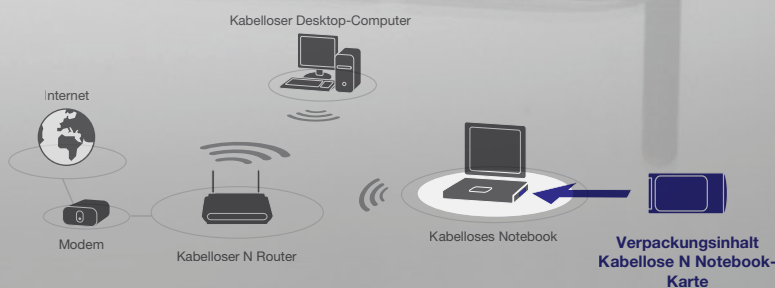

BELKIN®

Kabellose N Notebook-Karte

Funktion des Geräts:

Die Kabellose N Notebook-Karte von Belkin bindet ein Notebook in ein kabelloses Netzwerk ein. Mit einem kabellosen N Router von Belkin als zentralem Verbindungspunkt Ihres Netzwerks kann ein Notebook zur Nutzung des Breitband-Internet-Anschlusses in Ihr kabelloses Netzwerk eingebunden werden. Mit dem leistungsstarken Netzwerkstandard N erreichen Sie eine Übertragungsrate von bis zu 300 Mbit/s und können überall in Ihrem Netzwerk auf Dokumente, große Video- und Musikdateien sowie andere Quellen und eingebundene Geräte zugreifen.***

Die beste Leistung in Ihrem kabellosen Netzwerk erzielen Sie, wenn Sie bei der Vernetzung von Client-Computern den Kabellosen N Router von Belkin und Kabellose N Notebook-Karten, ExpressCard-Adapter und USB-Adapter verwenden.

Was bedeutet N*?

Funk-Technologie

Ideal für

N1
N
G+ MIMO
G

Sie benötigen Folgendes:

Kabellose N Notebook-Karte

Systemvoraussetzungen

Reichweite Bis zu 365 m**

BELKIN®

Kabellose N Notebook-Karte

BELKIN®