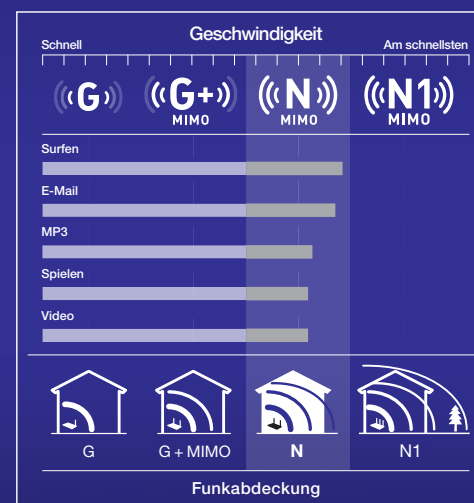

ERHÖHTE GESCHWINDIGKEIT & FUNKABDECKUNG

• Stellt überall innerhalb der Reichweite Ihres Funknetzwerks eine Verbindung zu Ihrer Hi-Speed Internetverbindung her

• Ermöglicht Musik-Streaming, Foto-Austausch, Shopping und Surfen im Internet sowie VoIP-Gespräche

Kabellose N Notebook-Karte

3 einfache Installationsschritte

Schritt 1
CD einlegen und Installationsprogramm ausführen

Schritt 2
Karte in das Notebook einsetzen

Lebenslange Herstellergarantie

BELKIN®

Kabellose N Notebook-Karte

BELKIN®

www.belkin.com

Kostenloser technischer Support*
Zum Ortstarif
www.belkin.com

ZUR VERWENDUNG IN:

*In bestimmten Ländern gelten bei der Verwendung Einschränkungen – Gerät der Klasse 2

Manufacturer's Lifetime Warranty*
Lebenslange Herstellergarantie*
Garantie à vie du fabricant*
Garanzia a vita del produttore*

*In nur 30 Jahre
*In nur 10 Jahre /
seulement 10 ans / Limitato a 10 anni

P58559de
Hergestellt in China

Artikelnr# F5D8013de

Version

7 22868 63527 8