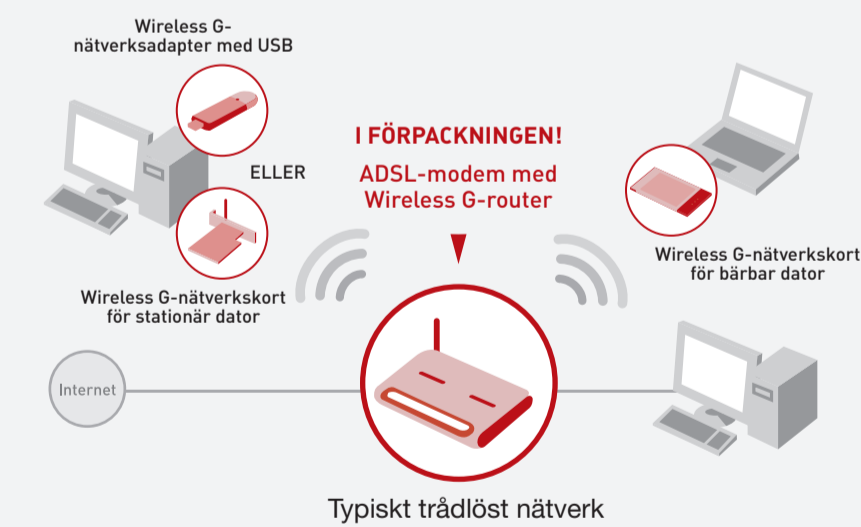

Typiskt trådlöst nätverk

Nordic Tech Support
and Manuals in:
DK N S SF

Livstids
tillverknings-
garanti

Installations-
guide
Installera på 3 minuter

Kompatibel med:
802.11b
802.11g

Håll ögonen öppna för andra trådlösa
nätverksprodukter från Belkin:

BELKIN® ADSL-modem med Wireless G-router

Version #

Gratis teknisk support
Ring för lokal samtalsavgift eller besök

www.belkin.com

FOR USE IN
NL B L FR
P GB C A
DK S N SF
CH S IRL E
OPERATES ON
CHANNELS 1-13

Tillverkad i Kina • P57788sv

Innehåll i förpackningen

ADSL, ADSL2-modem
med Wireless G-router
Telefonsladd med RJ11-kontakt
RJ45 Ethernetkabel
ADSL Inline-filtrer

Systemkrav

Standarder

Täckningsområde

Upp till 60 meter*

Nätadapter
CD-skiva med bruksanvisning
Snabbinstallationsguide
Registreringskort

Säkerhet

Stöd för VPN

PPTP, L2TP och IPSec-tunnel