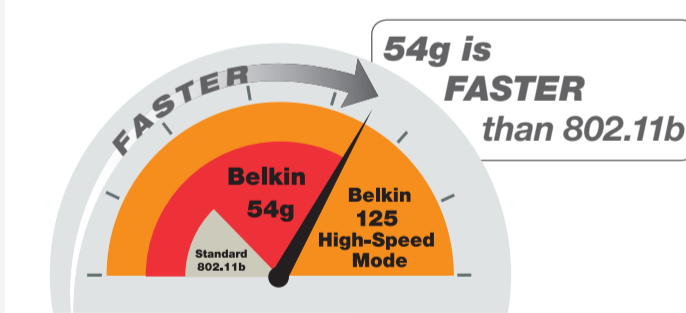

Det här behöver du

Fördelar

- Du kan komma åt och dela
  ADSL-anslutning, datafiler
  och kringutrustning
  utan kablar
- Du kan överföra data med
  hastigheter på upp till 54
  Mbps med den trådlösa
  standarden 802.11g
- Avancerade
  säkerhetslägen, bland
  annat WPA Pre-Shared
  Key, WPA (Radius Server),
  128-bitars WEP och
  64-bitars kryptering
- Nätverket skyddas mot
  utomstående hackare
  med hjälp av brandvägg
  som NAT och SPI
- Du kan ansluta upp till
  4 trådbundna datorer
  till nätverket med en
  integrerad 10/100Base-
  T Ethernetswitch
- Kompatibel med PC
  och Macintosh®