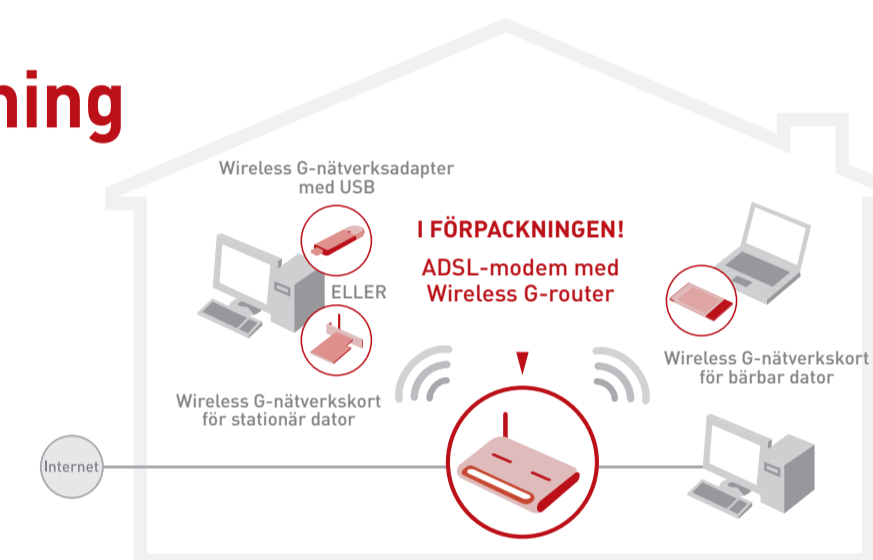

Styrning

Portar

Lysdioder

ADSL, trådlöst,
LAN (1, 2, 3, 4), ström

Dela din
broadbandsanslutning
till Internet

Så här går det till

Med den här all-i-ett-lösningen från Belkin
kan du dela ADSL-anslutning, filer och
kringutrustning utan kablar. Här kombineras
två oundgängliga nätverksfunktioner i en enda
innovativ produkt: ett ADSL-modem och en
4-portars trådlös router. ADSL-modemet
med Wireless G-router drivs på den trådlösa
Ethernetstandarden 802.11g och uppnår
hastigheter på upp till 54 Mbps, helt utan kablar.

Standarden är bakåtkompatibel, så att du
kan använda den tillsammans med befintliga
802.11b Wi-Fi®-nätverk. Routern har
även en integrerad 4-portars 10/100Base-
T Ethernetswitch så att du enkelt kan
ansluta dina trådbundna datorer.