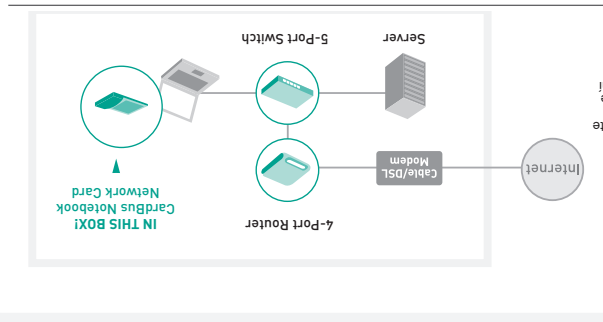

Krok 1
1. Helyezze a CardBus kártyát a notebook CardBus portjába.
2. Helyezze a CD-ROM meghajtóba a CD-t.
3. Helyezze a meghajtóba a CD-ROM meghajtóba a CD-t.
4. Helyezze a meghajtóba a CD-ROM meghajtóba a CD-t.

Krok 2
2. Helyezze a CD-ROM meghajtóba a CD-t.
3. Helyezze a meghajtóba a CD-ROM meghajtóba a CD-t.

Krok 3
3. Helyezze a meghajtóba a CD-ROM meghajtóba a CD-t.

Wired Speeds	ADVANTAGE	SPEED
Gigabit Ethernet 10/100Mbps	Transfers large video, audio, and graphic files - 10 times faster than Ethernet	Up to 100Mbps
Ethernet 10/100Mbps	Transfers large files quickly	Up to 100Mbps

Funció
Több színes kártya belső hálózati kapcsolatot biztosít a notebook számítógépéhez. A kártya segítségével a notebook számítógép csatlakozhat a hálózathoz vagy a szélessávú modemhez. Ez az egyszerű és megbízható megoldás a hálózati igények kielégítésére. A kártya segítségével a notebook számítógép csatlakozhat a hálózathoz vagy a szélessávú modemhez. Ez az egyszerű és megbízható megoldás a hálózati igények kielégítésére.