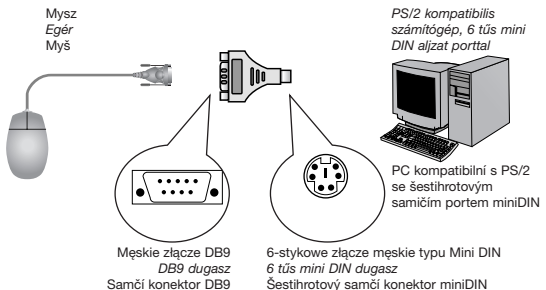

Pl Zastosowanie:
Niniejszy wysokiej jakości adapter umożliwia przyłączenie myszy uniwersalnej z kablem zaopatrzonym w żeńskie złącze DB9 do 6-stykowego portu Mini DIN standardu PS/2. Adapter obsługuje wyłącznie myszy, które zostały zaprojektowane do pracy z portami szeregowymi i 6-stykowymi Mini DIN. Został on w pełni przetestowany i otrzymał certyfikat Belkin spełnienia lub spełnienia z nadwyżką stosownych norm branżowych.

Hu Felhasználás:
Ezzel a kiváló minőségű adapterrel DB9 aljzatvégződésű univerzális egeret egy PS/2 kompatibilis, 6 tús mini DIN porthoz lehet csatlakoztatni. Az adapter csak olyan egeret támogat, amely kialakítása szerint soros és 6 tús mini DIN porttal is működik. A mellékelt kábeladapter a Belkin teljes körű tesztelés és tanúsítása alapján teljesíti vagy túlteljesíti az alkalmazandó iparági szabványok előírásait.

Cs Použití:
Tento adaptér nejlepší kvality umožňuje připojení univerzální myši s kabelem zakončeným samičím konektorem DB9 na port PS/2 se šestihrotovým konektorem miniDIN. Tento adaptér bude podporovat pouze myš, která byla konstruována na práci se sériovým portem nebo portem se šestihrotovým konektorem miniDIN. Přiložený adaptér byl plně testován a certifikován společností Belkin, aby splnil nebo překročil relevantní odpovědné normy.

Dożywotnia gwarancja Belkin na wyrób

Na cały okres życia produktu, Firma Belkin gwarantuje, że niniejszy kabel jest wolny od wad projektowych, montażowych, materiałowych i robocizny (nieodpłatna wymiana).

Belkin Életre szóló termékgarancia

A Belkin Components garantálja, hogy a termék élettartama alatt a kábel kialakítása és összeállítása anyagi és műszaki hibáktól mentes (ingyenes csere).

Zárka Belkin po celou dobu životnosti výrobku