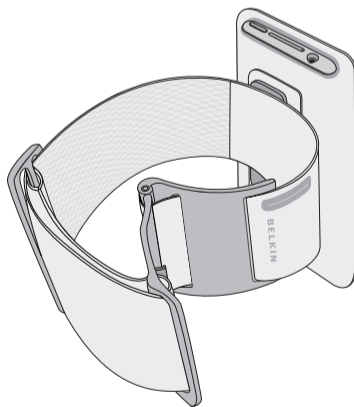

PM01761ea

FastFit

lightweight
léger
leicht
lichtgewicht
ligero
leggera

water-wicking
matériau transpirant
feuchtigkeitsableitend
waterafstotend
absorbente
traspirante

Features a fastening system for secure one-handed application, and also includes the Cable Capsule to store and manage earphones.

Système d'attache garantissant une utilisation sûre à une main, avec capsule pour le rangement des écouteurs.

Mit einem Befestigungssystem für die sichere Einhandbedienung und einem Kabelfach zum bequemen Verstauen der Ohrhörer.

Voorzien van veilig, met één hand te gebruiken bevestigingssysteem en bevat tevens een kabelhouder voor het opbergen van uw oortelefoon.

Incorpora un seguro sistema de cierre a una sola mano y también incluye una capsula para guardar los auriculares.

Dotata di un sistema che ne consente la chiusura con una sola mano, comprende anche una capsula portacavi per conservare e gestire gli auricolari.