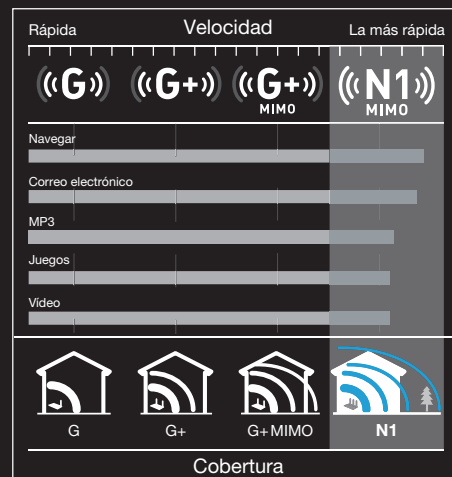

ALTO RENDIMIENTO

Conozca nuestras otras soluciones de red N1