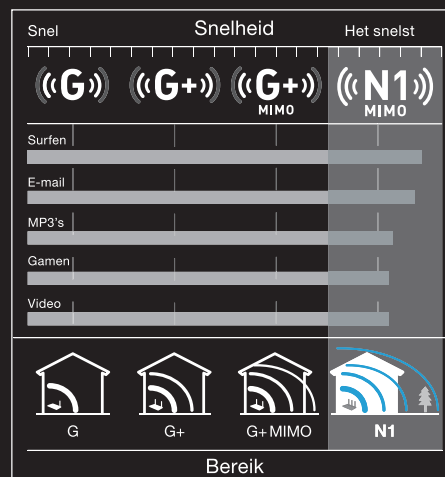

HOGE PRESTATIES

Overige N1 netwerkoplossingen