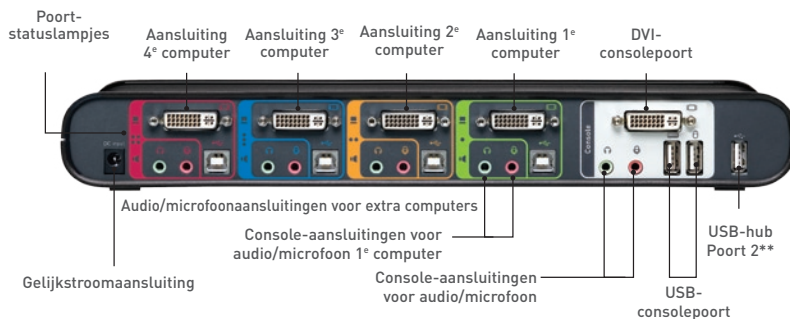

Stelt u in staat vier computers te besturen met slechts één monitor, toetsenbord en muis

Deze KVM-switch voor op het bureau is ideaal voor gebruik in kleine kantoren of het kantoor aan huis en stelt u in staat een monitor, toetsenbord en muis te delen met twee of meer computers. Zo bespaart u ruimte op uw bureau omdat u het aantal benodigde apparaten kunt reduceren. De switch heeft een nieuw design en is voorzien van een ingebouwde 2-poorts USB 2.0-hub. Een van de twee USB-poorten vindt u aan de voorkant van de switch, waardoor u er op eenvoudige wijze een MP3-speler, printer, scanner of een ander USB-apparaat op kunt sluiten en al uw computers ervan gebruik kunnen maken. Aanraakgevoelige drukknoppen aan de voorzijde maken schakelen heel eenvoudig. Ze bieden u de mogelijkheid de audio-functies onafhankelijk van de andere functies over te schakelen, waardoor u muziek van de ene computer kunt beluisteren terwijl u op een andere computer aan het werk bent!

Voorraanzicht*

Achteraanzicht*

*Afgebeeld model: F1DD104L.

**Uitsluitend de modellen uit de F1DS10XL- en F1DD10XL-serie hebben een ingebouwde USB-hub.

Productkenmerken van de SOHO Desktop KVM-switch:

- Compatibel met zowel Mac®-computers als PC's
- Schakelmogelijkheid via sneltoetsen
- Audio- en videofuncties onafhankelijk van elkaar overschakelen: beluister de muziek van de ene computer terwijl u werkt op een andere op de KVM-switch aangesloten computer
- Ingebouwde 2-poorts USB 2.0-hub met 1 USB-poort aan de voorzijde
- Leverbaar in VGA- en DVI-uitvoering
- Compatibel met PS/2- of USB-muis
- Kabels meegeleverd!

Inhoud van de verpakking

- SOHO Desktop KVM-switch
- 2/4 alles-in-een kabelsets, 1,8 m
- Voedingsadapter (9 V, 1,1 A gelijkstroom)
- Handleiding
- Beknopte installatiehandleiding

Afgebeeld model: F1DS104Lea.