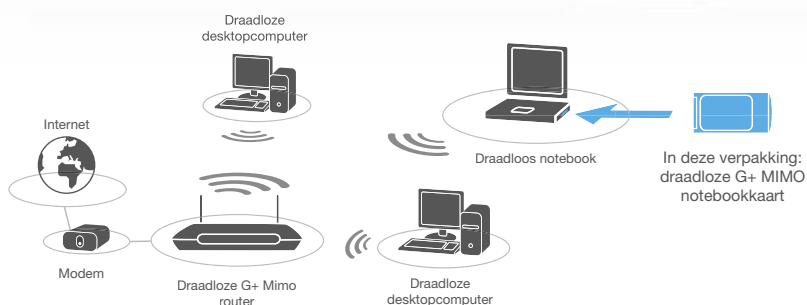

802.11g

Wat houdt draadloos G+ MIMO in?

Draadloos G+ MIMO (Multiple Input Multiple Output) is gebaseerd op een slimme-antennetechnologie die voortbouwt op de veelgebruikte 802.11g-standaard en vergroot de snelheid, het bereik en de betrouwbaarheid van draadloze systemen. Draadloos G+ MIMO is ideaal voor gebruikers die willen profiteren van een groter bereik en hogere snelheden bij het downloaden van muziek van het Internet, het delen van foto's of online gaming.

Door het gebruik van een draadloze G+ MIMO notebookkaart van Belkin in een bestaand draadloos G-netwerk wordt het draadloze bereik 20% groter. U heeft nu dus nog meer vrijheid bij het kiezen van een werkplek bij uw favoriete hotspot.