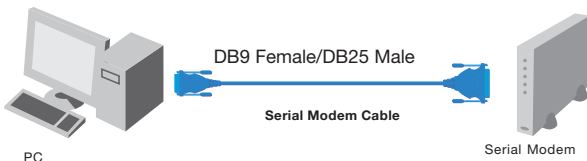

BELKIN®

Serial Modem Cable

EN |

Serial Modem Cable

Constructed to perform flawlessly even at the highest data transmission speeds, this Belkin Pro Series cable connects your serial modem to your PC. It can also be used as a serial port adapter cable, converting your PC's DB9 male port to a DB25 male port.

FR |

Câble de modem série

Conçu pour fonctionner sans erreur même à des débits de transmission de données élevées, ce câble de la Série Pro de Belkin relie votre modem série à votre PC. Ce câble peut aussi servir d'adaptateur de port série, convertissant votre port DB9 mâle en port DB25 mâle.

DE |

Serielles Modemkabel

Dieses Belkin-Kabel aus der Pro-Serie ist auch bei äußerst hohen Datenraten auf fehlerfreie Verbindungen ausgelegt und dient dem Anschließen eines seriellen Modems an Ihren PC. Es kann auch als Adapterkabel für eine serielle Schnittstelle verwendet werden, so dass der DB9-Stecker Ihres PCs in einen DB25-Stecker gewandelt wird.

NL |

Seriële modemkabel

Deze modemkabel uit de Pro-Serie van Belkin stelt u in staat uw seriële modem op uw pc aan te sluiten en verzekert u ook bij de hoogste overdrachtssnelheden van een vlekkeloze gegevensoverdracht. Deze kabel kan ook gebruikt worden als een seriële-poortadapterkabel, waarbij hij de male DB9-poort van uw pc in een male DB25-poort verandert.

Belkin Lifetime Product Warranty

For the life of the product, Belkin warrants that this product shall be free of defects in design, assembly, material, and workmanship (free replacement).

BELKIN.

Made in China

© 2005 Belkin Corporation.
All rights reserved.
All trade names are registered trademarks of respective manufacturers listed.

Belkin Ltd.

Express Business Park
Shipton Way, Rushden
NN10 6GL
United Kingdom
Tel:+44 (0) 1933 35 20

Belkin GmbH

Hanebergstrasse 2
80637 Munich, Germany
Tel:+49 (0) 89 1434050

Belkin B.V.

Boeing Avenue 333
1119 PH Schiphol-Rijk
The Netherlands
Tel:+31 (0) 20 654 7300

Belkin SAS

5 Rue du Petit Robinson
3ème étage 78350
Jouy en Josas, France
Tel:+33 (0) 1 34 58 14 00

P98911ed

CC3006aed06

7 22868 55748 8