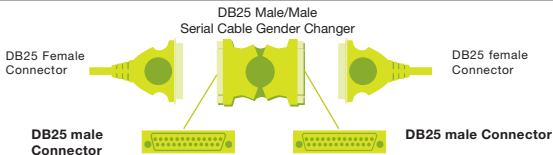

BELKIN®

Gender Changer DB25 Male/Male