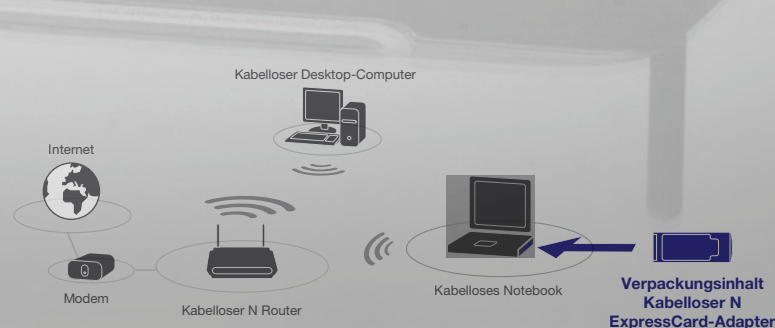

BELKIN®

Kabelloser N ExpressCard™-Adapter

Funktion des Geräts:

Der **Kabellose N ExpressCard-Adapter** bindet Ihr Notebook über den ExpressCard-Steckplatz Ihres Notebooks in Ihr kabelloses Netzwerk ein. Mit einem Kabellosen N Router von Belkin als zentralem Verbindungspunkt Ihres Netzwerks können Computer zur Nutzung des Breitband-Internet-Anschlusses in Ihr kabelloses Netzwerk eingebunden werden. Mit dem leistungsstarken Netzwerkstandard N erreichen Sie eine Übertragungsrate von bis zu 300 Mbit/s und können überall in Ihrem Netzwerk auf Dokumente, große Video- und Musikdateien sowie andere Quellen und eingebundene Geräte zugreifen.***

Die beste Leistung in Ihrem kabellosen Netzwerk erzielen Sie, wenn Sie bei der Vernetzung von Client-Computern den Kabellosen N Router von Belkin und Kabellose N Notebook-Karten, ExpressCard-Adapter und USB-Adapter verwenden.

Der kabellose N ExpressCard-Adapter von Belkin ermöglicht Ihrem Notebook auch Zugriff auf Internetverbindungen in Hotspots in speziellen Internet Cafés, Hotels und an Flughäfen.

HINWEIS: Zur Verwendung dieses Produkts MUSS Ihr Notebook mit einem ExpressCard-Steckplatz ausgestattet zu sein.

Kabelloser N ExpressCard™-Adapter Für Notebooks mit ExpressCard-Steckplatz

Verpackungsinhalt
Kabelloser N ExpressCard-Adapter
Installationsanleitung
CD mit Installationssoftware und Benutzerhandbuch

Technische Daten
Schnittstelle PCI Express

Netzwerkstandards
IEEE 802.11g
IEEE 802.11b
IEEE 802.11n Entwurf*

Reichweite Bis zu 365 m**

BELKIN®

Kabelloser N ExpressCard™-Adapter

BELKIN®