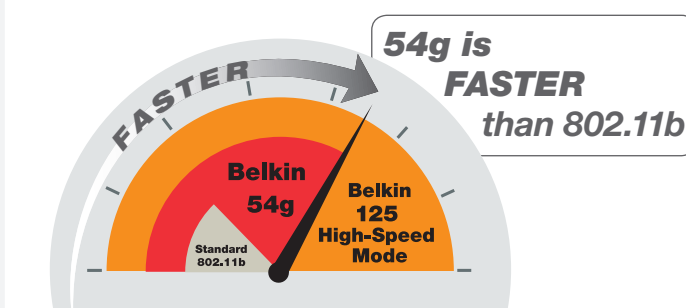

De functie van het apparaat

Voici comment