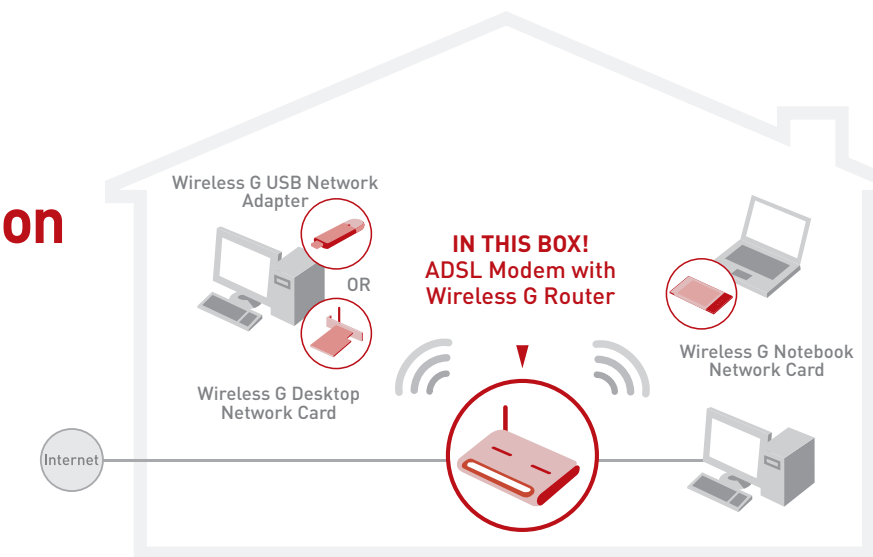

Look for these other Belkin wireless networking products:

Deel uw breedband-internetverbinding

Partagez votre connexion Internet à haut débit

De functie van het apparaat

Voici comment