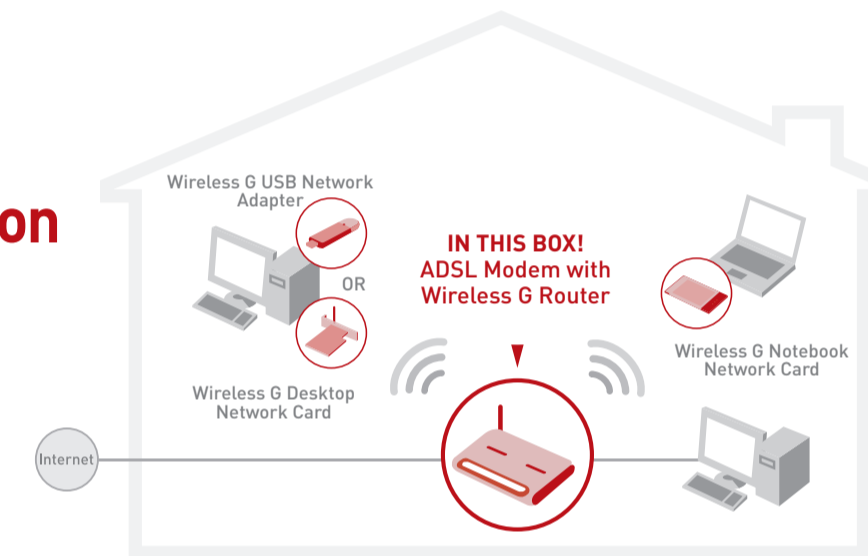

Management

Ports

LEDs

ADSL, Wireless, LAN (1, 2, 3, 4), Power

Deel uw breedband-internetverbinding

Partagez votre connexion Internet à haut débit

De functie van het apparaat

Voici comment