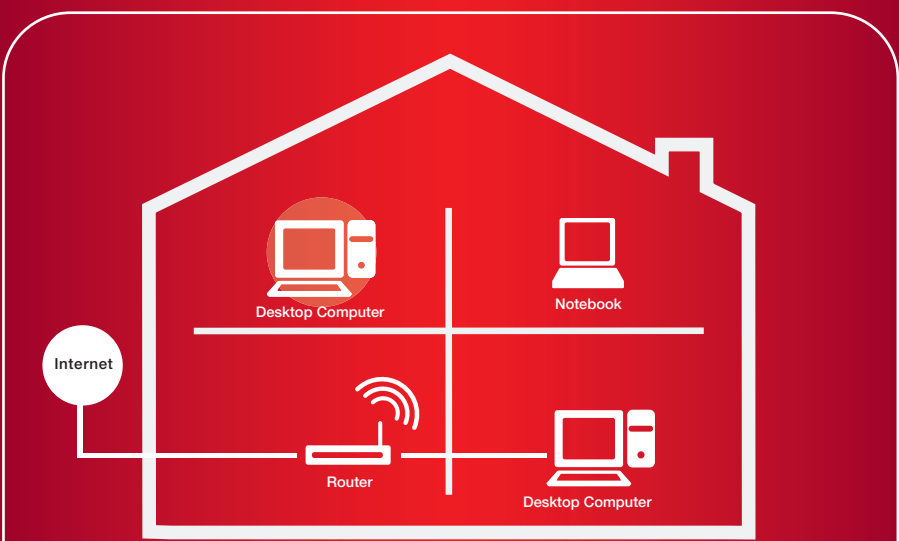

PRINT SIDE UP

MICRADIGITAL

802.11g Wireless PCI Adapter

STEP 1

STEP 2

STEP 3.

P57707ec

MICRADIGITAL

802.11g Wireless PCI Adapter

MICRADIGITAL

802.11g Wireless PCI Adapter

Connect your desktop computer to a wireless network

Reliez votre ordinateur de bureau à un réseau sans fil

Einbindung Ihres Desktop-Computers in ein kabelloses Netzwerk

5-Year Warranty

Wireless Networking

MICRADIGITAL
802.11g Wireless PCI Adapter

Product Features

Applications

MICRADIGITAL
802.11g Wireless PCI Adapter

Operating System Supported

- Windows98SE, Windows ME, Windows 2000 and Windows XP

Security

Frequency Band:

- 2.4 GHz

Antenna Specifications:

- Antenna type: dipole antenna
- Frequency Band: 2.4 - 2.5GHz
- Impedance: 50 Ohms nominal
- Gain: 2 dBi
- Connector: SMA connector

F5D7000ecE

Belkin Ltd.
Express Business Park
Shipton Way, Rushden
NN10 6GL, United Kingdom
+44 (0) 1933 35 2000
+44 (0) 1933 31 2000 fax

Tech Support
UK: 0870 850 8778
Assistance Technique
FR: 0825 120 245
Technischer Support
DE: 0180 599 3002