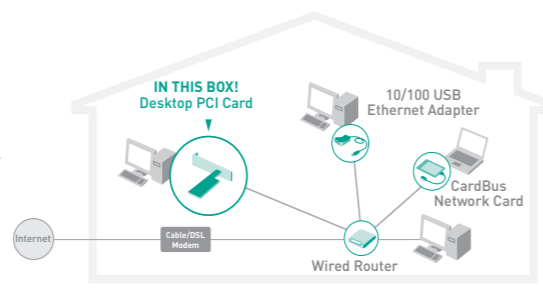

BELKIN® Desktop PCI Card

Connect your desktop computer to a wired network